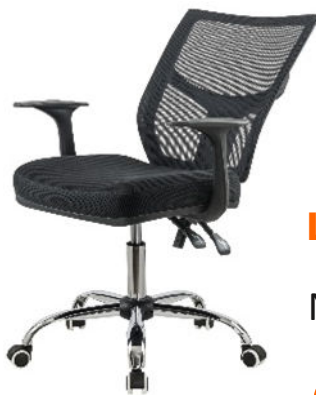

Silla Ergonómica Esparta

Antes $600mil

AHORA
$420mil + iva
= $499.800

LINEA PROFESIONAL AVANZADA

Nivel de ergonomía: **ALTO**

Características

- Diseño Anatómico
- Cumple con norma ARL
- Brazos graduables en altura
- Espaldar en malla transpirable
- **Mecanismo Syncro de reclinación**
- Permite dejar en espaldar reclinado
- Asiento en espuma de alta densidad
- Perilla de ajuste de suavidad al reclinar
- Graduación de altura por cilindro a gas
- Ruedas con aro siliconado – piso duro

- Peso máximo recomendado: 110 kilos