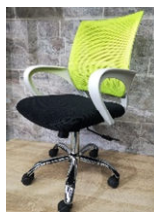

Silla Ergonómica Buró

Antes $400mil

AHORA
$320mil + iva
= $380.800

LINEA PROFESIONAL

Nivel de ergonomía: **INTERMEDIO**

Características

**INCLUYE
ARMADO**

- Certificada Trabajo Profesional
- Diseño Anatómico
- Cumple con norma ARL
- Espaldar en malla transpirable
- Refuerzo lumbar en el espaldar
- Sistema basculante de reclinación
- Perilla de ajuste de suavidad al reclinar
- Graduación de altura por cilindro a gas
- Asiento en espuma de alta densidad
- Tapizada en tela de fácil aireación
- Base inferior de 5 aspas cromada

- Peso recomendado: 100 kilos

Marco
Blanco

DESPACHOS A DOMICILIO
CONSULTAR COSTO DEL ENVÍO

Incluye armado Bgtá
Entrega inmediata
Garantía de 12 meses

Ofimuebles